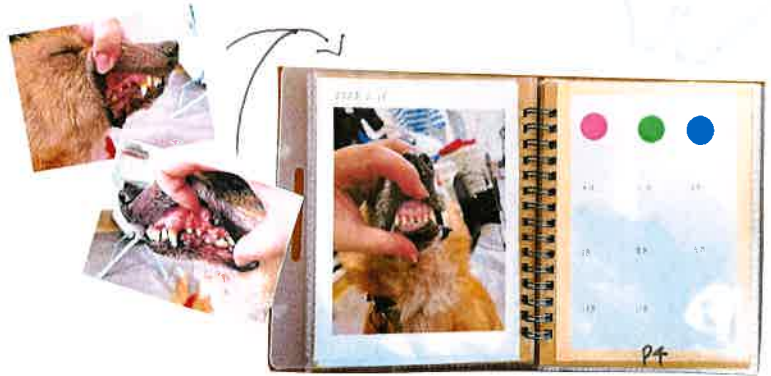

「○○ちゃんのハミガキ手帳」です

開

開くと
こんな
感じ!

⚠️ 中身の詳細・使い方は次のページでご紹介します!

ハミガキ手帳 1/3ページ

ハミガキ手帳の中身は... ☺

表紙をめくると...

誓約書

選手宣誓のように
毎月ハミガキするのを
誓っていただきます。

前、左、右から撮った
お写真が同じページに
入っています。

手帳を使い始めた
月から12か月間の
シール台紙です。
(詳しくは取説を
ご参照ください)

ハミガキ手帳の取扱説明書

- ・ 1年に1度歯のお写真を撮ります。→前年との変化などの確認ができます。
- ・ ハミガキマスターパック 3種のうちいずれかをお購入でシール1枚になります。(P4)
↳ 毎月1枚として、手帳を使い始めた月から1年間の間で12枚になると
何れかいいところがあるかも...?! まとめ買いも可です◎